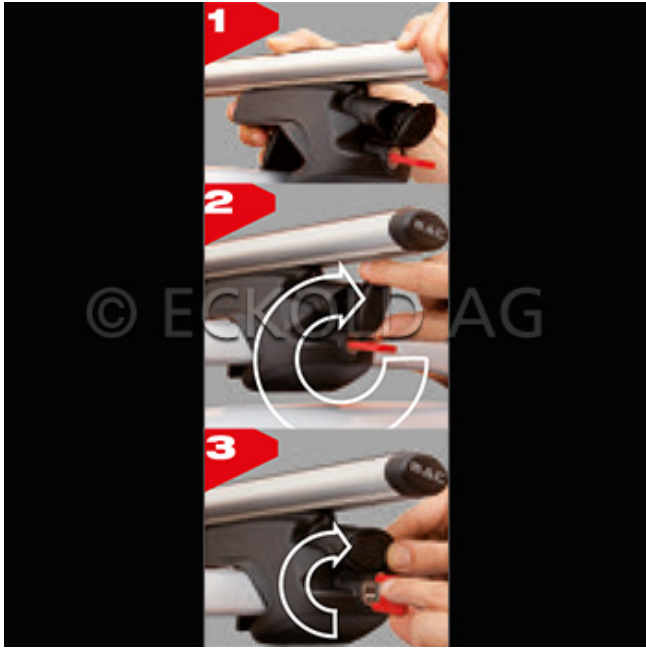

# Fundgrube Trouvailles

**603.850.1220**

Relingträger ALUMINIUM / für Profi Fahrzeuge

RA 045 PRO

komplett, inkl. Diebstahlsicherung  
1 Satz = 2 Stück Träger

Ausführung: Aluminium

Länge: 145 cm

Max. Zuladung: 75 kg