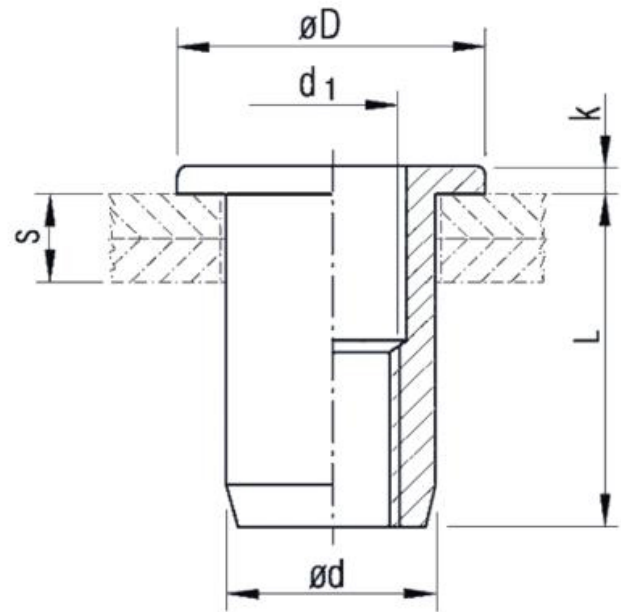

RIV-TI Blindnietmutter

RIV-TI Écrous à rivet aveugle

604.033.6631

RIV-TI® Blindnietmutter / Flachkopf / Rundschaft offen
RIV-TI® Écrou aveugle / tête plate / corps rond ouvert

GTO 336 631 - M6 x 14.5 mm

Werkstoff: Aluminium
Gewinde: M6 x 14.5 mm
Klemmbereich: 0.5 - 3.0 mm
Bohrloch-Ø: 9.1 mm
Schaft-Ø: 9.0 mm
Kopf-Ø: 13.0 mm
Kopfhöhe: 1.5 mm
Schaftlänge: 14.5 mm

matériau: aluminium
filetage: M6 x 14.5 mm
plage de serrage: 0.5 - 3.0 mm
trous-Ø: 9.1 mm
tige-Ø: 9.0 mm
tête-Ø: 13.0 mm
hauteur de tête: 1.5 mm
longueur de tige: 14.5 mm

Verpackungseinheit 500 Stück

achat minimum: 500 pièces