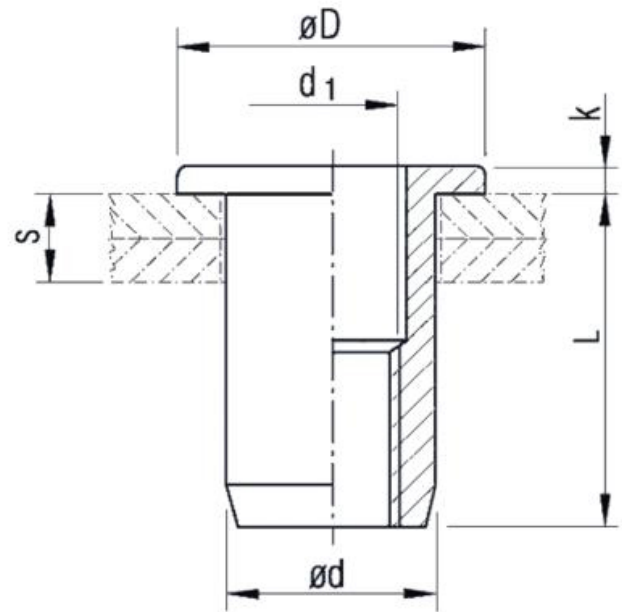

RIV-TI Blindnietmutter

RIV-TI Écrous à rivet aveugle

604.050.0039

RIV-TI® Blindnietmutter / Flachkopf / Rundschaft offen
RIV-TI® Rivet aveugle

GTO 336 857 923 - M8 x 16.0 mm

Werkstoff: Stahl
Gewinde: M8
Klemmbereich: 0.5 - 3.0 mm
Bohrloch-Ø: 11.1 mm
Schaft-Ø: 11.0 mm
Kopf-Ø: 16.0 mm
Kopfhöhe: 1.5 mm
Schaftlänge: 16.0 mm

matériau: acier
filetage: M8
plage de serrage: 0.5 - 3.0 mm
trou-Ø: 11.1 mm
tige-Ø: 11.0 mm
tête-Ø: 16.0 mm
hauteur de tête: 1.5 mm
longueur du tige: 16.0 mm

Verpackungseinheit 250 Stück

achat minimum: 250 pièces