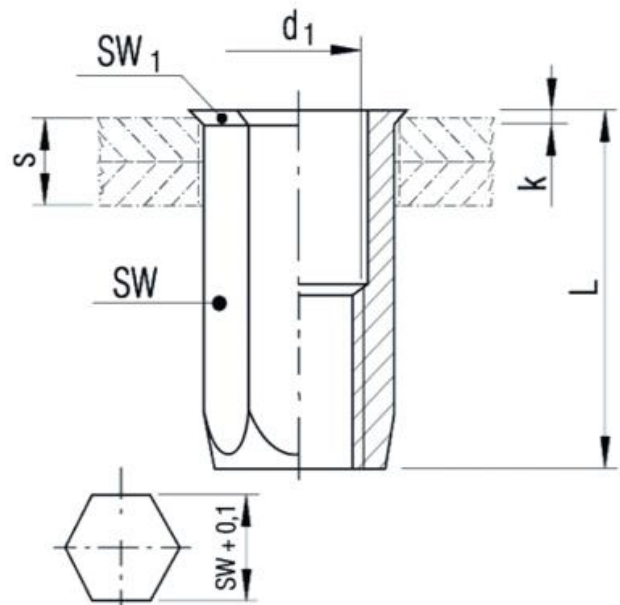

RIV-TI Blindnietmutter

RIV-TI Écrous à rivet aveugle

604.051.0260

RIV-TI® Blindnietmutter / kleiner Senkkopf / Sechskantschaft
RIV-TI® Rivet aveugle

GTO 339 957 924 - M8 x 18.0 mm

Werkstoff: Stahl, verzinkt, passiviert
Gewinde: M8
Klemmbereich: 0.5 - 3.0 mm
Bohrloch-Ø: 1.1 mm
6-Kant-Schaft-Ø: 11.0 mm
6-Kant-Kopf-Ø: 11.8 mm
Kopfhöhe: 0.7 mm
Schaftlänge: 18.0 mm

matériau: zinguée
filetage: M8
plage de serrage: 0.5 - 3.0 mm
trous-Ø: 1.1 mm
tige hexagonal-Ø: 11.0 mm
tête hexagonal-Ø: 11.8 mm
hauteur de tête: 0.7 mm
longueur du tige: 18.0 mm

Verpackungseinheit: 250 Stück