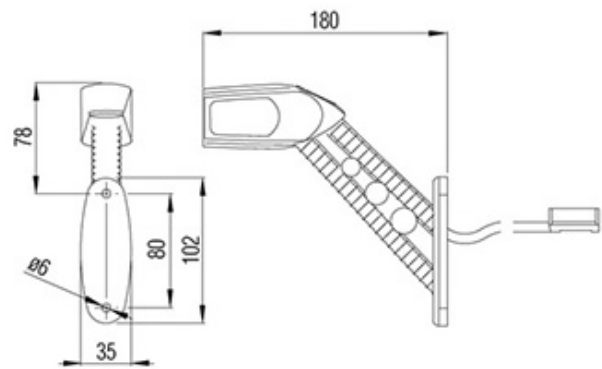

Aussenbeleuchtung Eclairage extérieur

605.020.0025

Positionsleuchte / Ausführung rechts, 24 V
Feu de gabarit / exécution à droite

675 214 020

weiss-rot-gelb
ohne Montagematerial
Mit Doppelkammersystem, mit integrierter
Seitenmarkierungsleuchte. Die integrierte
Stahlfeder im Gummiarm garantiert Positions-
genauigkeit, Flexibilität und Stossfestigkeit.
Kabel 2000mm mit Quick-Link-Kupplung zum
Anschluss an die Flachleitung, Montage nur
nach
oben weisend.

blanc-rouge-jaune
sans matériel de montage

Gewicht / Poids: 0.363 kg

Preis pro Stück / Prix par pièce:

CHF 26.60

ohne MwSt. / hors TVA

Abbildungen, Masse und Preise unverbindlich, technische Änderungen vorbehalten.
Illustration, données technique et prix sans engagement. Sous réserve de modifications techniques.