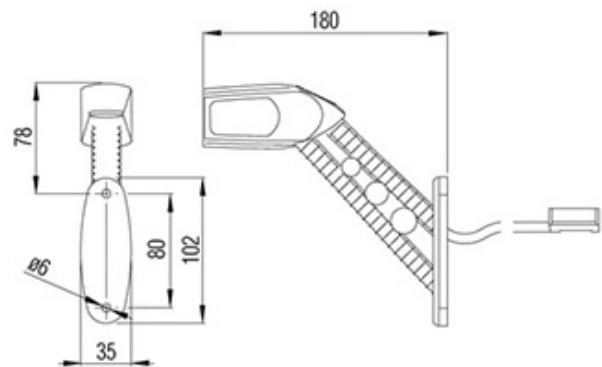

# Aussenbeleuchtung Eclairage extérieur

**605.020.0026**

Positionsleuchte / Ausführung links, 24 V  
Feu de gabarit / exécution à gauche

675 215 020

weiss-rot-gelb  
ohne Montagematerial  
Mit Doppelkammersystem, mit integrierter  
Seitenmarkierungsleuchte. Die integrierte  
Stahlfeder im Gummiarm garantiert Positions-  
genauigkeit, Flexibilität und Stossfestigkeit.  
Kabel 2000mm mit Quick-Link-Kupplung zum  
Anschluss an die Flachleitung, Montage nur  
nach  
oben weisend.

blanc-rouge-jaune  
sans matériel de montage

Gewicht / Poids: 0.363 kg

**Preis pro Stück / Prix par pièce:**

**CHF 26.60**

*ohne MwSt. / hors TVA*

Abbildungen, Masse und Preise unverbindlich, technische Änderungen vorbehalten.  
Illustration, données technique et prix sans engagement. Sous réserve de modifications techniques.