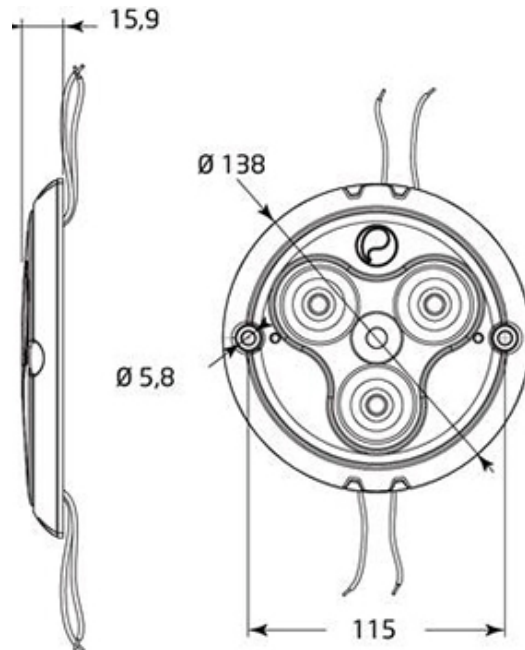

# Innenbeleuchtung & Warnmarkierungen

## Eclairage intérieur et pièces électriques

**605.030.0129**

Aufbau-Deckenleuchte IRIZIUM PX 500 IR  
Plafonnier IRIZIUM PX 500 IR / applique à détecteur

PX 500 IR / 4052380

mit Infrarot Bewegungsmelder  
mit 3 Stück LED-Leuchten, weiss  
Einbautiefe 9.5 mm  
Ø 140 mm Spannung: 12 / 24 V  
Stromstärke:  
0.69 A @ 12V  
0.38 A @ 24V  
565 Lumen  
75 Lux @ 2.10 m  
Temperaturbereich: -30°C /+50°C

Gewicht / Poids: 0.155 kg

avec 3 lumières LED, blanc  
Profondeur de montage 9,5 mm  
Ø 140 mm  
Tension : 12 / 24 V  
Courant :  
0,69 A @ 12V  
0,38 A @ 24V  
565 Lumière  
75 Lux @ 2.10 m  
Plage de température : -30°C /+50°C