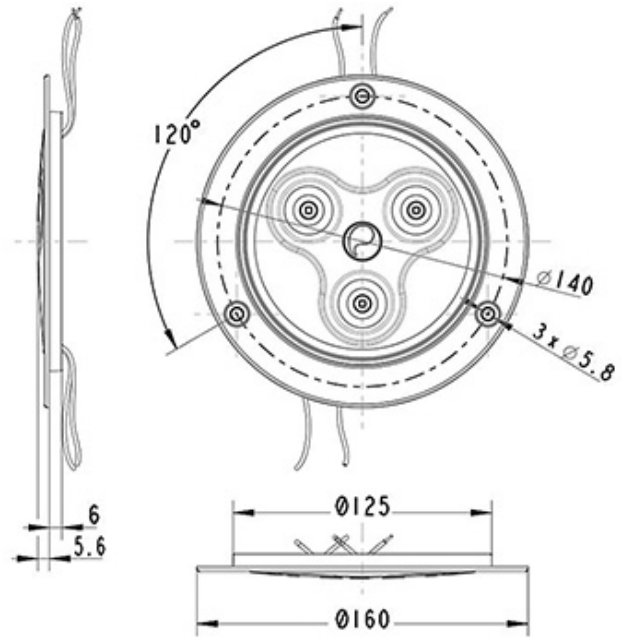

Innenbeleuchtung & Warnmarkierungen

Eclairage intérieur et pièces électriques

605.030.0130

Einbau-Deckenleuchte IRIZIUM 600 / rund / Ø 160 mm
Plafonnier IRIZIUM 600 / encastré, aluminium blanc

AR 600 / 4052320

mit 3 Stück LED-Leuchten, weiss
Einbautiefe 6 mm
Aussen Ø 160 mm
Einbau Ø 125 mm
Lochkreis Ø 140 mm
Spannung: 12 / 24 V
Stromstärke:
0.51 A @ 12V
0.29 A @ 24V
650 Lumen
85 Lux @ 2.10 m
Temperaturbereich: -40°C /+80°C

Gewicht / Poids: 0.243 kg

avec 3 lumières LED, blanc
Profondeur de montage 6 mm
Ø extérieur 160 mm
Montage Ø 125 mm
Cercle de boulonnage Ø 140 mm
Tension : 12 / 24 V
Courant :
0,51 A @ 12V
0,29 A @ 24V
650 Lumière
85 Lux @ 2.10 m
Plage de température : -40°C /+80°C