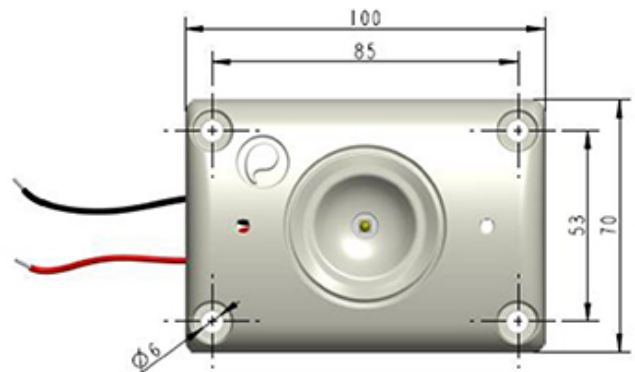

Innenbeleuchtung & Warnmarkierungen

Eclairage intérieur et pièces électriques

605.030.0134

Aufbau-Deckenleuchte IRIZIUM / eckig / 100 x 70 mm
Plafonnier encastrer / LED à 1 / 100 x 70 mm

AX 300 / 4052400

mit 1 Stück LED-Leuchte
Aluminium weiss
Höhe 15 mm Spannung: 12 / 24 V
Stromstärke:
0.31 A @ 12V
0.16 A @ 24V
330 Lumen
Temperaturbereich: -40°C / +80°C

Gewicht / Poids: 0.131 kg

alu blanche
hauteur 15 mm
tension: 12 / 24 V
intensité du courant:
0.31 A @ 12V
0.16 A @ 24V
330 lumen
-40°C / +80°C

Preis pro Stück / Prix par pièce:

CHF 79.00

ohne MwSt. / hors TVA