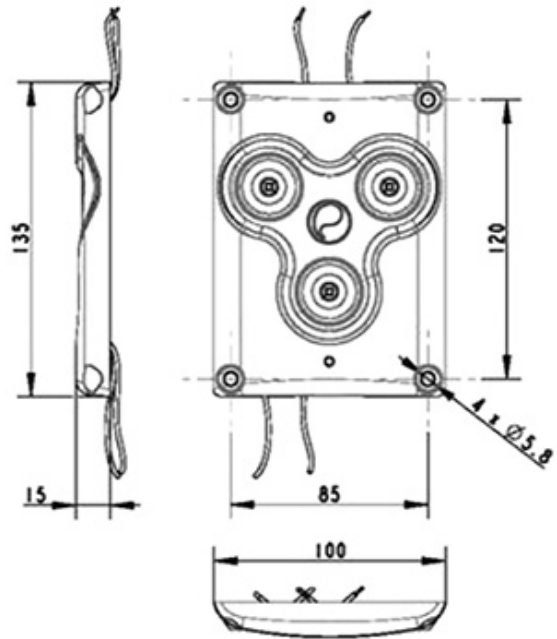

Innenbeleuchtung & Warnmarkierungen

Eclairage intérieur et pièces électriques

605.030.0137

Aufbau-Deckenleuchte IRIZIUM 600 / eckig / 135 x 100 mm
Plafonnier IRIZIUM en applique / LED à 3 / 135 x 100 mm

AX 600 NWC / 4052335

mit 3 Stück LED-Leuchten, weiss
Höhe 15 mm Spannung: 12 / 24 V
Stromstärke:
0.51 A @ 12V
0.29 A @ 24V
650 Lumen
85 Lux @ 2.10 m
Temperaturbereich: -40°C /+80°C

blanche
hauteur 15 mm
tension: 12 / 24 V
intensité du courant:
0.51 A @ 12V
0.29 A @ 24V
650 lumen
85 lux @ 2.10 m
-40°C / +80°C

Gewicht / Poids: 0.235 kg

Preis pro Stück / Prix par pièce:

Preis auf Anf...

Abbildungen, Masse und Preise unverbindlich, technische Änderungen vorbehalten.
Illustration, données technique et prix sans engagement. Sous réserve de modifications techniques.