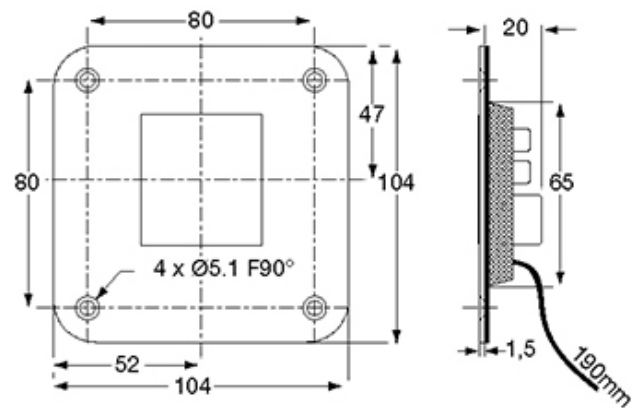

Innenbeleuchtung & Warnmarkierungen

Eclairage intérieur et pièces électriques

605.030.0900

Schaltereinheit / mit Zeitrelais
Interrupteur temporisé / à encastrer

4051912R

Gewicht / Poids: 0.226 kg

Preis pro Stück / Prix par pièce: