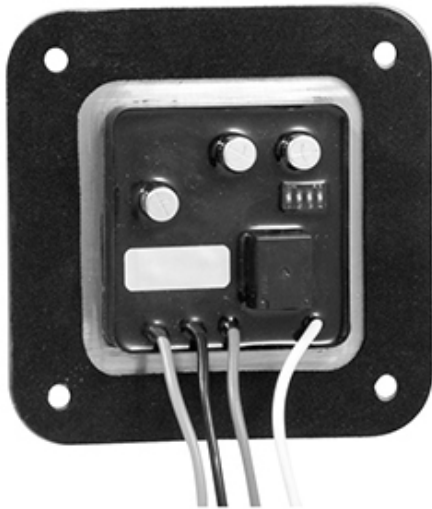

Innenbeleuchtung & Warnmarkierungen

Eclairage intérieur et pièces électriques

605.030.0900

Schaltereinheit / mit Zeitrelais
Interrupteur temporisé / à encastrer

4051912R

Gewicht / Poids: 0.226 kg

Preis pro Stück / Prix par pièce: