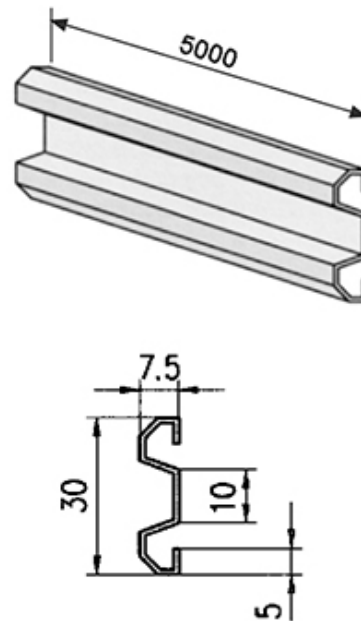

Innenbeleuchtung & Warnmarkierungen Eclairage intérieur et pièces électriques

605.200.0050Kabelführung / PVS weiss / 5000 mm
Moulure passe-fil

4051933

Gewicht / Poids: 0.100 kg

Preis pro Stück / Prix par pièce: