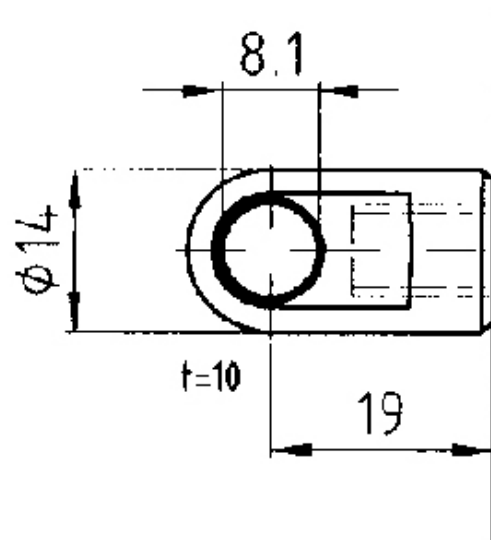

## Anschlüsse Stahl Embouts en acier

**609.000.0002**

Auge AU19 Ø 8.1 mm

Oeillet AU19 Ø 8.1 mm

M8 8-19 / 10-23 / 19 mm / t = 10 mm

Gewicht / Poids: 0.016 kg

Preis pro Stück / Prix par pièce:

**CHF 2.90**