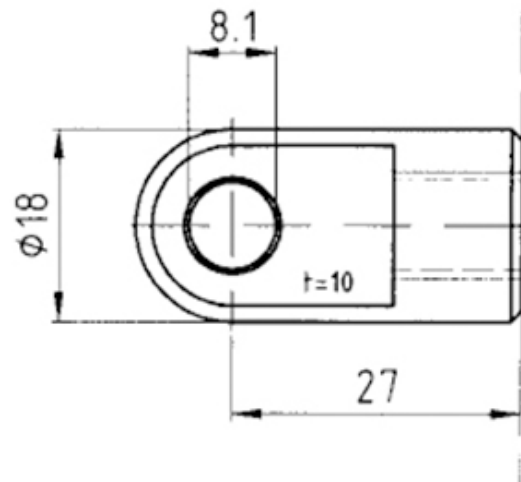

## Anschlüsse Stahl Embouts en acier

**609.000.0003**

Auge AU27 Ø 8.1 mm

Oeillet AU27 Ø 8.1 mm

M10 14-28 / 27 mm / t = 10 mm

Gewicht / Poids: 0.040 kg

Preis pro Stück / Prix par pièce:

**CHF 3.01**