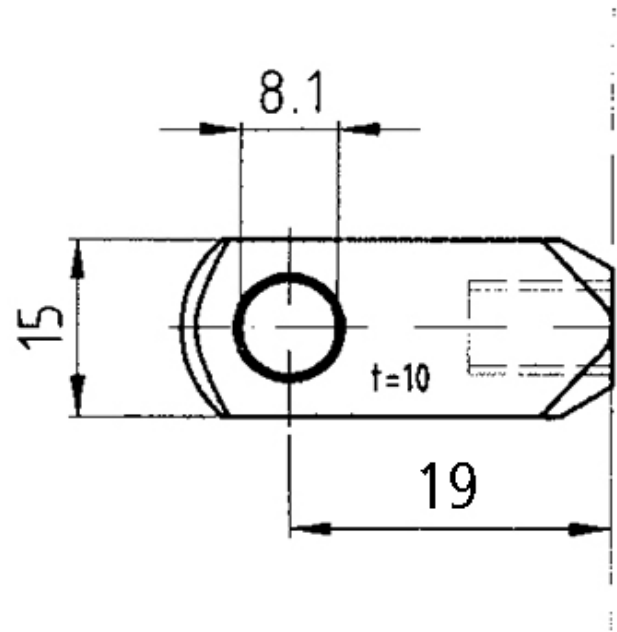

## Anschlüsse Stahl Embouts en acier

**609.000.0004**

Auge-Rechteck AR19 Ø 8.1 mm

Oeillet AR19 Ø 8.1 mm

M8 8-19 / 10-23 / 19 mm / t = 10 mm

Gewicht / Poids: 0.019 kg

Preis pro Stück / Prix par pièce:

**CHF 3.81**