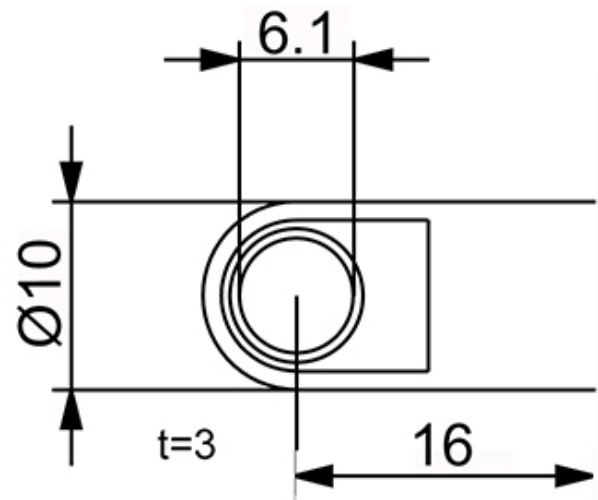

Anschlüsse Stahl Embouts en acier

609.000.0005

Auge AX16 Ø 6.1 mm

Oeillet AX16 Ø 6.1 mm

M5 6-15 / 16 mm / t = 3 mm

Gewicht / Poids: 0.006 kg

Preis pro Stück / Prix par pièce:

CHF 3.00