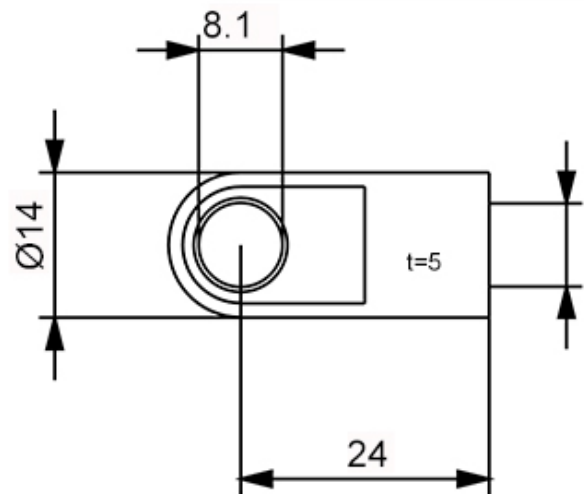

Anschlüsse Stahl Embouts en acier

609.000.0007

Auge AX24 Ø 8.1 mm

Oeillet AX24 Ø 8.1 mm

M8 8-19 / 10-23 / 24 mm / t = 5 mm

Gewicht / Poids: 0.018 kg

Preis pro Stück / Prix par pièce:

CHF 3.22