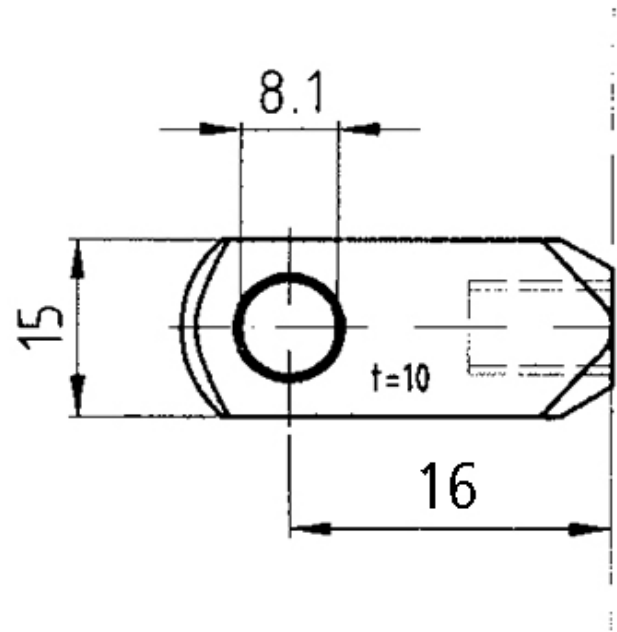

## Anschlüsse Stahl Embouts en acier

**609.000.0014**

Auge-Rechteck AR16 Ø 8.1 mm

Oeillet AR16 Ø 8.1 mm

M8 8-19 / 10-23 / 16 mm / t = 10 mm

Gewicht / Poids: 0.016 kg

Preis pro Stück / Prix par pièce:

CHF 3.91