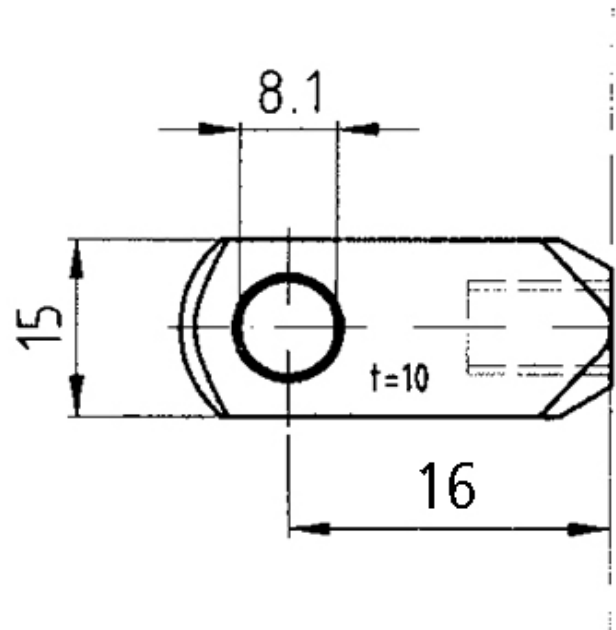

Anschlüsse Stahl Embouts en acier

609.000.0014

Auge-Rechteck AR16 Ø 8.1 mm

Oeillet AR16 Ø 8.1 mm

M8 8-19 / 10-23 / 16 mm / t = 10 mm

Gewicht / Poids: 0.016 kg

Preis pro Stück / Prix par pièce:

CHF 3.91