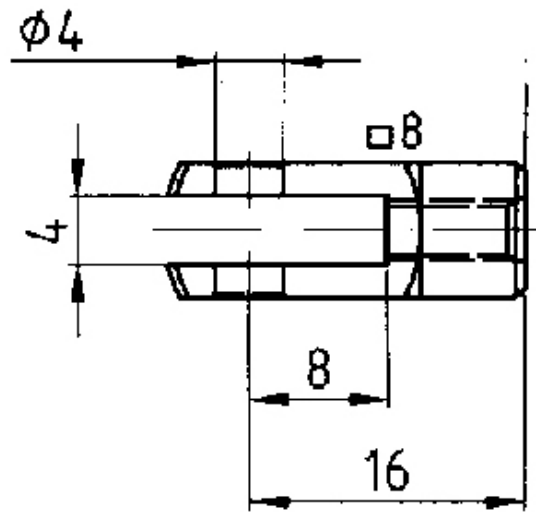

## Anschlüsse Stahl Embouts en acier

**609.000.0018**

Gabel GA16 Ø 4 mm

Fourche GA16 Ø 4 mm

M3.5 3-10 / 4-12 / 16 mm

Gewicht / Poids: 0.005 kg

Preis pro Stück / Prix par pièce:

CHF 4.74