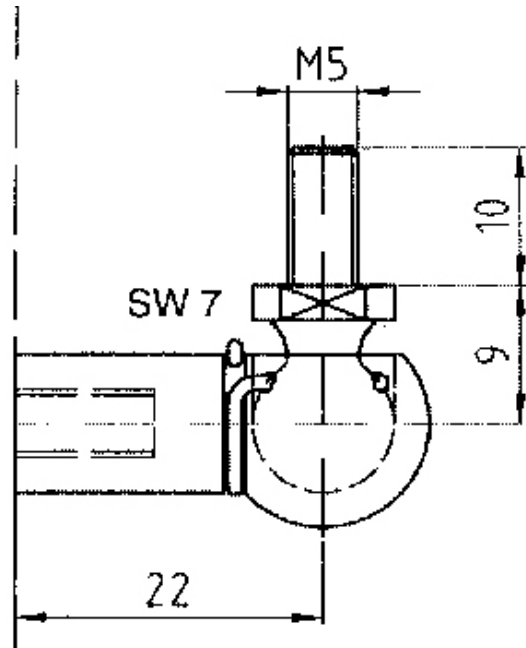

## Anschlüsse Stahl Embouts en acier

**609.000.0020**

Winkelgelenk WG22 / Bolzen M5 x 10 mm / Kugel Ø 8 mm  
Rotule WG22 / Boulon M5 x 10 mm / Boule Ø 8 mm

M5 6-15 / 22 mm

inkl. Mutter

Gewicht / Poids: 0.015 kg