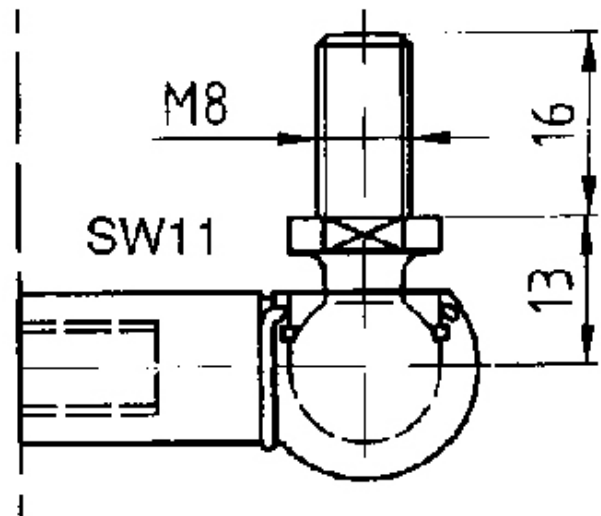

Anschlüsse Stahl Embouts en acier

609.000.0021

Winkelgelenk WG30 / Bolzen M8 x 16 mm / Kugel Ø 13 mm
Rotule WG30 / Boulon M8 x 16 mm / Boule Ø 13 mm

M8 8-19 / 10-23 / 30 mm

inkl. Mutter MUT/M08/WIG/001

Gewicht / Poids: 0.052 kg