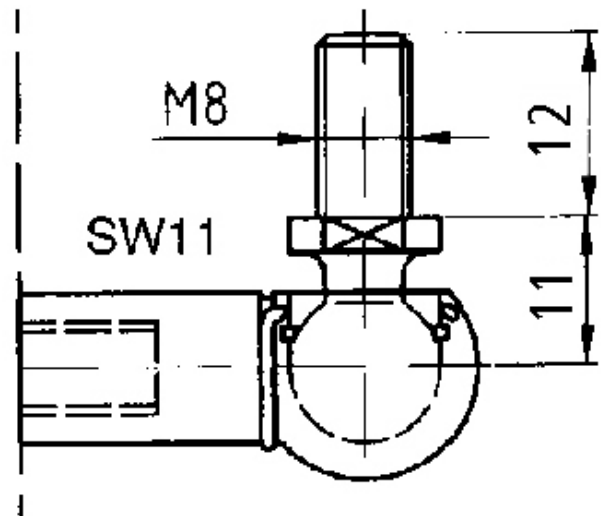

## Anschlüsse Stahl Embouts en acier

**609.000.0024**

Winkelgelenk WG18 / Bolzen M8 x 12 mm / Kugel Ø 10 mm  
Rotule WG18 / Boulon M8 x 13 mm / Boule Ø 10 mm

M8 8-19 / 10-23 / 18 mm

inkl. Mutter

**Preis pro Stück / Prix par pièce:**