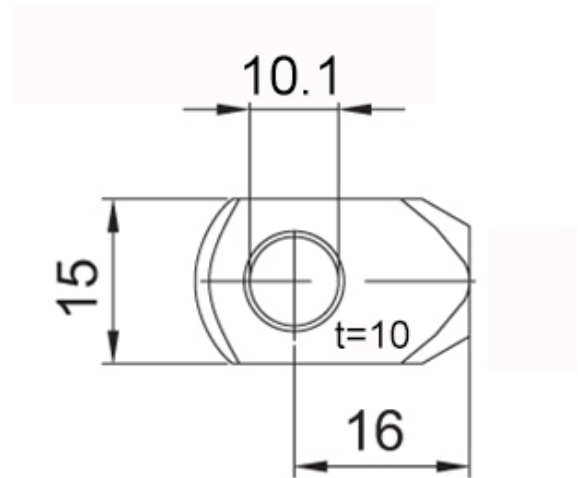

Anschlüsse Stahl Embouts en acier

609.000.0028

Auge-Rechteck AR16 Ø 10.1 mm

Oeillet AR16 Ø 10.1 mm

M8 8-19 / 10-23 / 16 mm / t = 10 mm

Gewicht / Poids: 0.014 kg

Preis pro Stück / Prix par pièce:

CHF 4.82