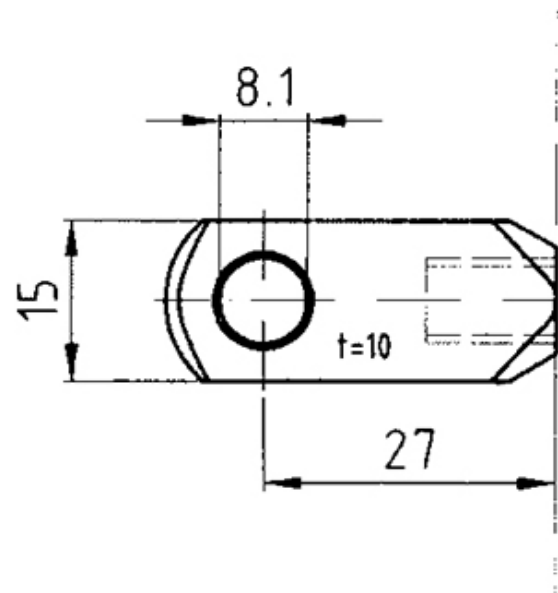

## Anschlüsse Stahl Embouts en acier

**609.000.0030**

Auge-Rechteck AR27 Ø 8.1 mm

Oeillet AR27 Ø 8.1 mm

M8 8-19 / 10-23 / 27 mm / t = 10 mm

Gewicht / Poids: 0.027 kg

Preis pro Stück / Prix par pièce:

CHF 4.35