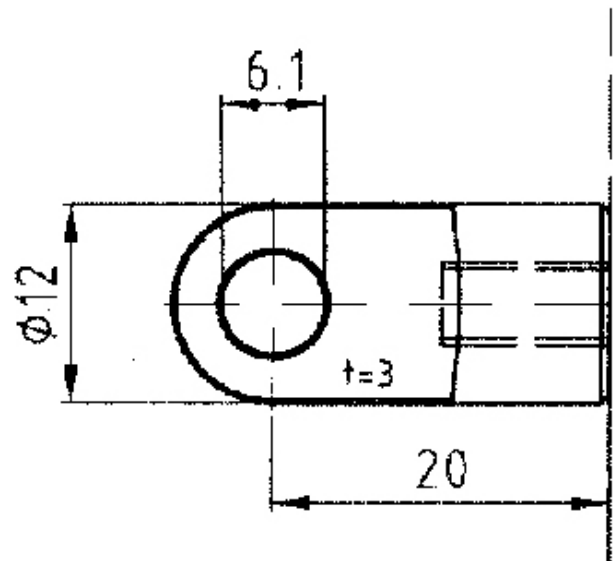

Anschlüsse Stahl Embouts en acier

609.000.0031

Auge AS20 Ø 6.1 mm

Oeillet AS20 Ø 6.1 mm

M5 6-15 / 20 mm / t = 3 mm

Gewicht / Poids: 0.010 kg

Preis pro Stück / Prix par pièce:

CHF 5.36