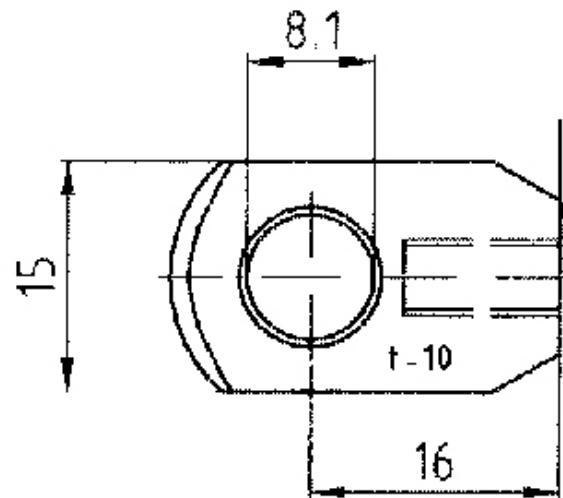

Anschlüsse Stahl Embouts en acier

609.000.0032

Auge-Rechteck AR16 Ø 8.1 mm

Oeillet AR16 Ø 8.1 mm

M5 6-15 / 16 mm / t = 10 mm

Gewicht / Poids: 0.018 kg

Preis pro Stück / Prix par pièce:

CHF 4.07