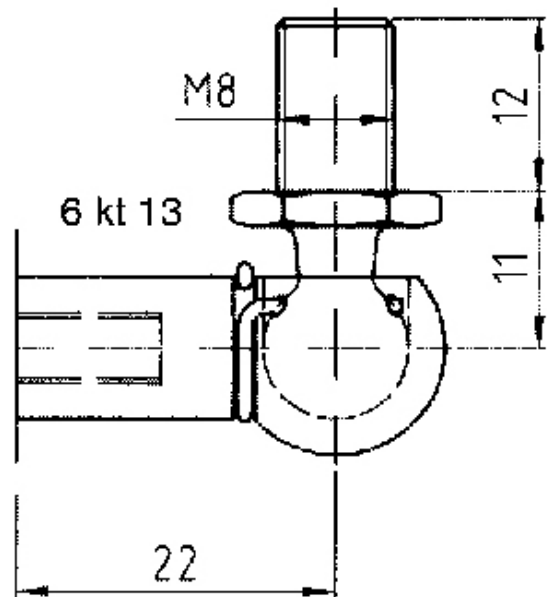

Anschlüsse Stahl Embouts en acier

609.000.0035

Winkelgelenk WX22 / Bolzen M8 x 12 mm / Kugel Ø 10 mm
Rotule WX22 / Boulon M8 x 12 mm / Boule Ø 10 mm

M5 6-15 / 22 mm

inkl. Mutter

Rotule: Ø 10 mm

Gewicht / Poids: 0.033 kg