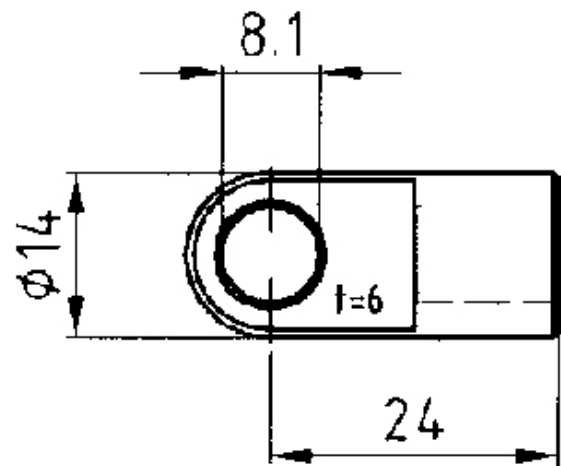

Anschlüsse Stahl Embouts en acier

609.000.0036

Auge AS24 Ø 8.1 mm

Oeillet AS24 Ø 8.1 mm

M8 8-19 / 10-23 / 24 mm / t = 6 mm

Gewicht / Poids: 0.019 kg

Preis pro Stück / Prix par pièce:

CHF 3.74