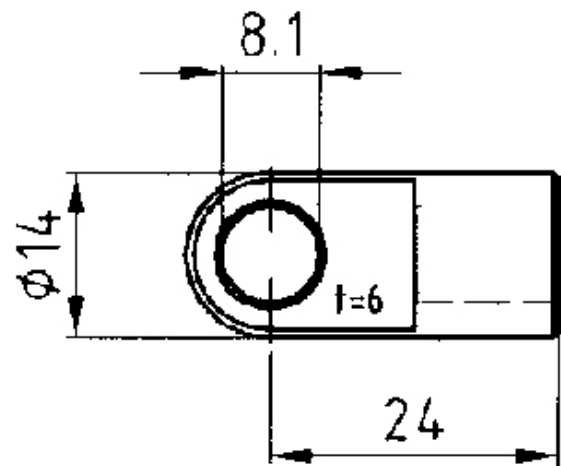

## Anschlüsse Stahl Embouts en acier

**609.000.0036**

Auge AS24 Ø 8.1 mm

Oeillet AS24 Ø 8.1 mm

M8 8-19 / 10-23 / 24 mm / t = 6 mm

Gewicht / Poids: 0.019 kg

Preis pro Stück / Prix par pièce:

CHF 3.74