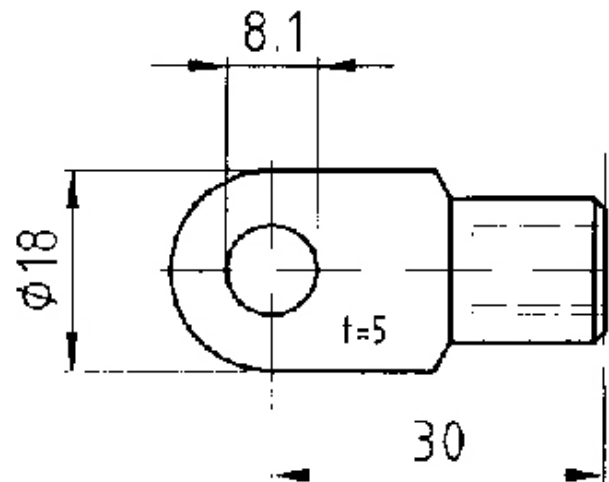

Anschlüsse Stahl Embouts en acier

609.000.0037

Auge AS30 Ø 8.1 mm

Oeillet AS30 Ø 8.1 mm

M8 8-19 / 10-23 / 30 mm / t = 5 mm

Gewicht / Poids: 0.024 kg

Preis pro Stück / Prix par pièce:

CHF 4.47