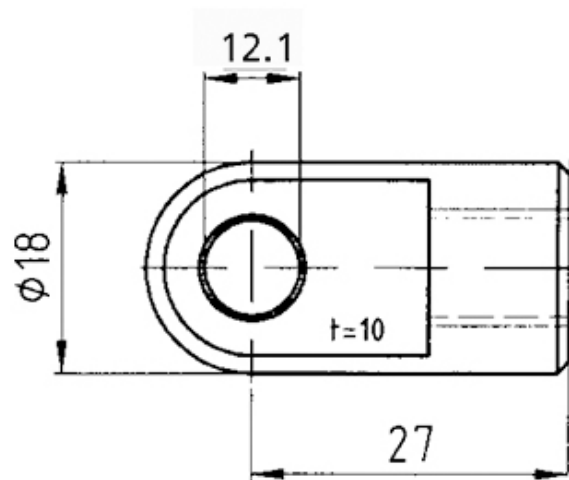

Anschlüsse Stahl Embouts en acier

609.000.0047

Auge AU27 Ø 12.1 mm

Oeillet AU2712 Ø 12.1 mm

M10 14-28 / 27 mm / t = 10 mm

Gewicht / Poids: 0.036 kg

Preis pro Stück / Prix par pièce:

CHF 3.74