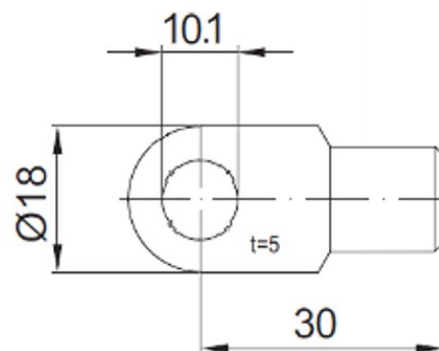

Anschlüsse Stahl Embouts en acier

609.000.0139

Auge AS30 Ø10.1 mm

Oeillet AS30 Ø 8.1 mm

M8 8-19 / 10-23 / 30 mm / t = 5 mm

Gewicht / Poids: 0.024 kg

Preis pro Stück / Prix par pièce:

CHF 4.46