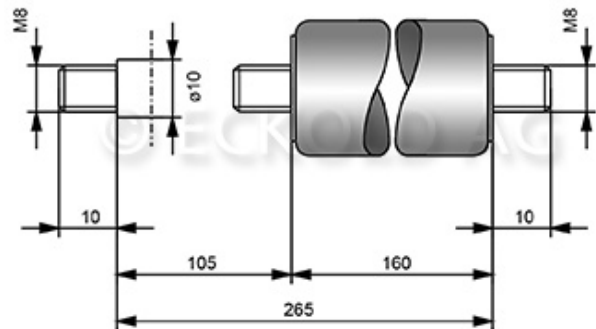

**609.100.0000**

Gasdruckfeder 700010

Ressort à gaz 700010 / de compression

G10-23-100-1-265 GZ-GZ N /4/5

**G 10 23 0100 1 0265 GZ10 GZ10 01200N /4 /5**

KST-Anschluss: GZ10

ZYL-Anschluss: GZ10

mit Fettkammer

mit Ventil

Gewicht / Poids: 0.272 kg

embout de la tige: GZ10

embout du cylindre: GZ10

avec chambre de graissage

avec valve

**Preis pro Stück / Prix par pièce:****CHF 92.42***ohne MwSt. / hors TVA*

Abbildungen, Masse und Preise unverbindlich, technische Änderungen vorbehalten.  
 Illustration, données technique et prix sans engagement. Sous réserve de modifications techniques.