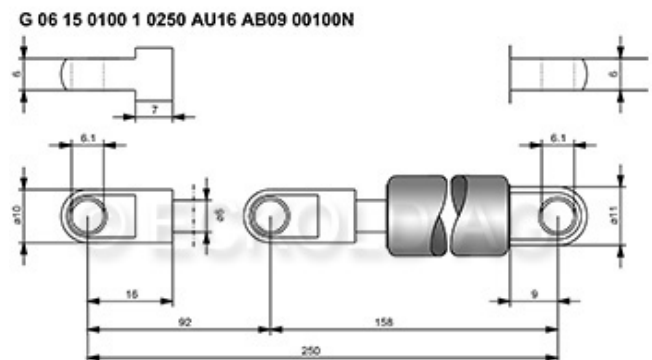

609.100.0050

Gasdruckfeder 804150

Ressort à gaz 804150 / de compression

G6-15-100-1-250 A-A 100N

KST-Anschluss: AU16

ZYL-Anschluss: AB09

Gewicht / Poids: 0.120 kg

embout de la tige: AU16

embout du cylindre: AB09

Preis pro Stück / Prix par pièce:**CHF 35.27***ohne MwSt. / hors TVA*

Abbildungen, Masse und Preise unverbindlich, technische Änderungen vorbehalten.
Illustration, données technique et prix sans engagement. Sous réserve de modifications techniques.