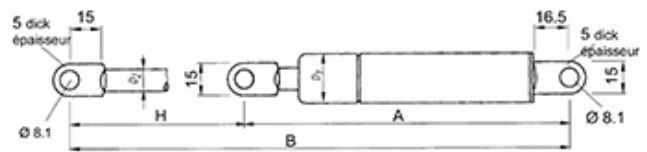

609.100.0088

Gasdruckfeder GTO

Ressort à gaz GTO / de compression

605003-10-22-100-1/250-285-A-A

D1	22 mm	Zylinder / Cylindre	schwarz lackiert / laqué noir
D2	10 mm	Kolbenstange / Tige Nislide,	schwarz / Nislide, noir
		Augen / oeillet	angeschweisst, schwarz lackiert / Soudé, laqué noir

Artikel Article	Hub Course H (mm)	Länge Longueur A (mm)	Länge Longueur B (mm)	Kraft Force
605003	100	185	285	250 N

Gewicht / Poids: 0.240 kg

Preis pro Stück / Prix par pièce:

CHF 48.34

ohne MwSt. / hors TVA