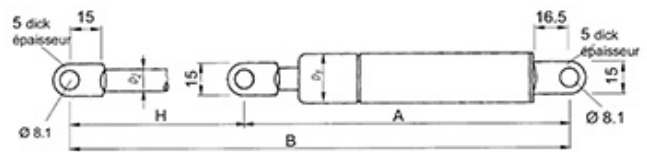

609.100.0202

Gasdruckfeder GTO

Ressort à gaz GTO / de compression

605005-10-22-100-1/500-285-A-A

D1	22 mm	Zylinder / Cylindre	schwarz lackiert / laqué noir
D2	10 mm	Kolbenstange / Tige Nislide,	schwarz / Nislide, noir
		Augen / oeillet	angeschweisst, schwarz lackiert / Soudé, laqué noir

Artikel Article	Hub Course H (mm)	Länge Longueur A (mm)	Länge Longueur B (mm)	Kraft Force
605005	100	185	285	500 N

Gewicht / Poids: 0.242 kg

Preis pro Stück / Prix par pièce:

CHF 48.34

ohne MwSt. / hors TVA