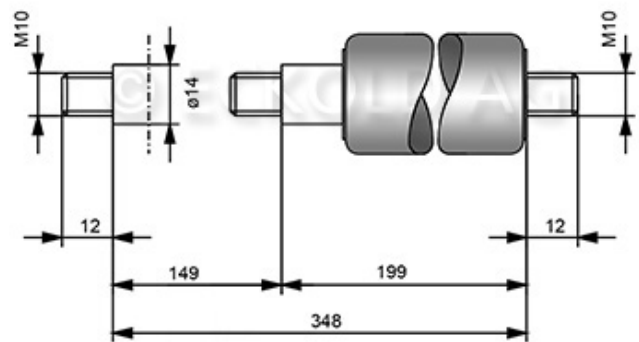

**609.150.0005**

Gasdruckfeder 700210

Ressort à gaz 700210 / de compression

G14-28-150-1-348 GZ-GZ N /4/5

**G 14 28 0150 1 0348 GZ12 GZ12 02500N /4 /5**

KST-Anschluss: GZ12

ZYL-Anschluss: GZ12

mit Fettkammer

mit Ventil

Gewicht / Poids: 0.590 kg

embout de la tige: GZ12  
embout du cylindre: GZ12  
avec valve**Preis pro Stück / Prix par pièce:****CHF 110.02***ohne MwSt. / hors TVA*

Abbildungen, Masse und Preise unverbindlich, technische Änderungen vorbehalten.  
Illustration, données technique et prix sans engagement. Sous réserve de modifications techniques.