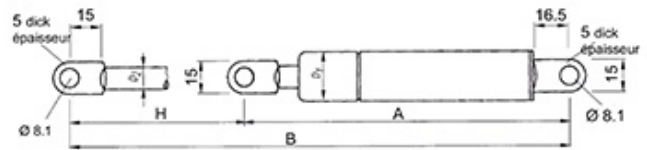

609.150.0031

Gasdruckfeder GTO

Ressort à gaz GTO / de compression

605023-10-22-150-1/260-385-A-A

D1	22 mm	Zylinder / Cylindre	schwarz lackiert / laqué noir
D2	10 mm	Kolbenstange / Tige Nislide,	schwarz / Nislide, noir
		Augen / oeillet	angeschweisst, schwarz lackiert / Soudé, laqué noir

Artikel Article	Hub Course H (mm)	Länge Longueur A (mm)	Länge Longueur B (mm)	Kraft Force
605023	150	235	385	250 N

Gewicht / Poids: 0.312 kg

Preis pro Stück / Prix par pièce:

CHF 48.47

ohne MwSt. / hors TVA