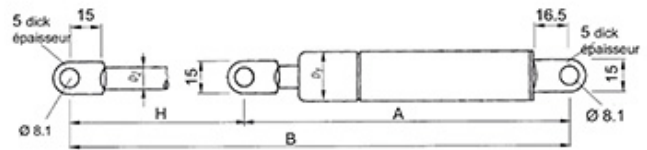

609.150.0051

Gasdruckfeder GTO

Ressort à gaz GTO / de compression

605025-10-22-150-1/510-385-A-A

D1	22 mm	Zylinder / Cylindre	schwarz lackiert / laqué noir
D2	10 mm	Kolbenstange / Tige Nislide,	schwarz / Nislide, noir
		Augen / oeillet	angeschweisst, schwarz lackiert / Soudé, laqué noir

Artikel Article	Hub Course H (mm)	Länge Longueur A (mm)	Länge Longueur B (mm)	Kraft Force
605025	150	235	385	500 N

Gewicht / Poids: 0.314 kg

Preis pro Stück / Prix par pièce:

CHF 48.47

ohne MwSt. / hors TVA