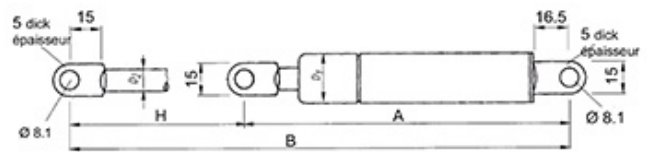

609.150.0322

Gasdruckfeder GTO

Ressort à gaz GTO / de compression

605029-10-22-150-1/1000-385-A-A

D1	22 mm	Zylinder / Cylindre	schwarz lackiert / laqué noir
D2	10 mm	Kolbenstange / Tige Nislide,	schwarz / Nislide, noir
		Augen / oeillet	angeschweisst, schwarz lackiert / Soudé, laqué noir

Artikel Article	Hub Course H (mm)	Länge Longueur A (mm)	Länge Longueur B (mm)	Kraft Force
605029	150	235	385	1000 N

Gewicht / Poids: 0.316 kg

Preis pro Stück / Prix par pièce:

CHF 48.47

ohne MwSt. / hors TVA