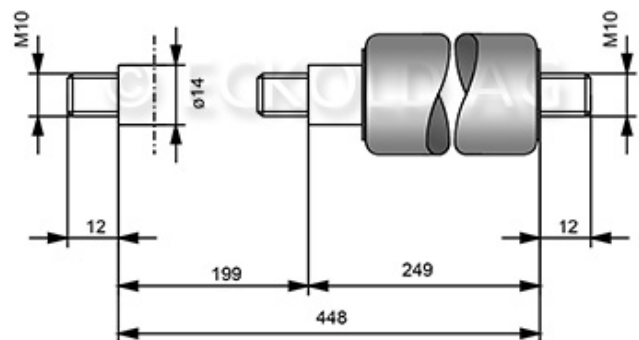

609.200.0007

Gasdruckfeder 700215

Ressort à gaz 700215 / de compression

G14-28-200-1-448 GZ-GZ N /4/5

**G 14 28 0200 1 0448 GZ12 GZ12 02500N /4 /5**

KST-Anschluss: GZ12

ZYL-Anschluss: GZ12

mit Fettkammer

mit Ventil

Gewicht / Poids: 0.721 kg

embout de la tige: GZ12

embout du cylindre: GZ12

avec valve

Preis pro Stück / Prix par pièce:**CHF 118.05***ohne MwSt. / hors TVA*

Abbildungen, Masse und Preise unverbindlich, technische Änderungen vorbehalten.
Illustration, données technique et prix sans engagement. Sous réserve de modifications techniques.