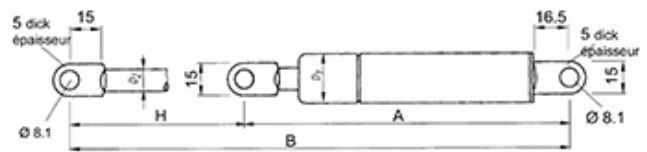

**609.200.0171**

Gasdruckfeder GTO

Ressort à gaz GTO / de compression

605043-10-22-200-1/250-485-A-A

D1	22 mm	Zylinder / Cylindre	schwarz lackiert / laqué noir
D2	10 mm	Kolbenstange / Tige Nislide,	schwarz / Nislide, noir
		Augen / oeillet	angeschweisst, schwarz lackiert / Soudé, laqué noir

Artikel Article	Hub Course H (mm)	Länge Longueur A (mm)	Länge Longueur B (mm)	Kraft Force
605043	200	285	485	250 N

Gewicht / Poids: 0.385 kg

Preis pro Stück / Prix par pièce:

CHF 52.27

ohne MwSt. / hors TVA