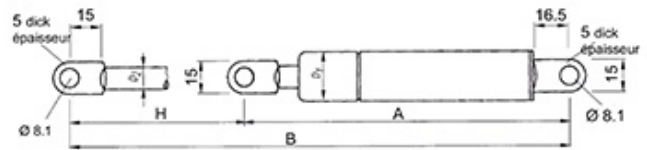

609.200.0292

Gasdruckfeder GTO

Ressort à gaz GTO / de compression

605045-10-22-200-1/510-485-A-A

D1	22 mm	Zylinder / Cylindre	schwarz lackiert / laqué noir
D2	10 mm	Kolbenstange / Tige Nislide,	schwarz / Nislide, noir
		Augen / oeillet	angeschweisst, schwarz lackiert / Soudé, laqué noir

Artikel Article	Hub Course H (mm)	Länge Longueur A (mm)	Länge Longueur B (mm)	Kraft Force
605045	200	285	485	500 N

Gewicht / Poids: 0.390 kg

Preis pro Stück / Prix par pièce:

CHF 52.27

ohne MwSt. / hors TVA