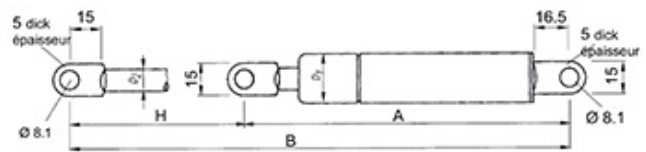

# Gasdruckfedern Stahl Baureihe G 10-22

## Ressorts à gaz de compression en acier série G 1...

**609.200.0392**

Gasdruckfeder GTO

Ressort à gaz GTO / de compression

605049-10-22-200-1/1000-485-A-A

D1	22 mm	Zylinder / Cylindre	schwarz lackiert / laqué noir
D2	10 mm	Kolbenstange / Tige Nislide,	schwarz / Nislide, noir
		Augen / oeillet	angeschweisst, schwarz lackiert / Soudé, laqué noir

Artikel Article	Hub Course H (mm)	Länge Longueur A (mm)	Länge Longueur B (mm)	Kraft Force
605049	200	285	485	1000 N

Gewicht / Poids: 0.388 kg

Preis pro Stück / Prix par pièce:

**CHF 52.27**

ohne MwSt. / hors TVA