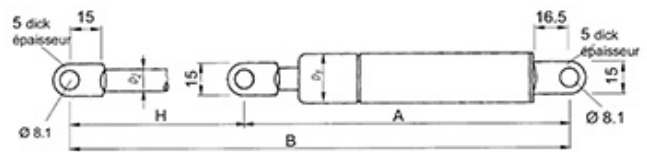

609.200.0395

Gasdruckfeder GTO

Ressort à gaz GTO / de compression

605050-10-22-200-1/1150-485-A-A

D1	22 mm	Zylinder / Cylindre	schwarz lackiert / laqué noir
D2	10 mm	Kolbenstange / Tige Nislide,	schwarz / Nislide, noir
		Augen / oeillet	angeschweisst, schwarz lackiert / Soudé, laqué noir

Artikel Article	Hub Course H (mm)	Länge Longueur A (mm)	Länge Longueur B (mm)	Kraft Force
605050	200	285	485	1150 N

Gewicht / Poids: 0.394 kg

Preis pro Stück / Prix par pièce:

CHF 52.27

ohne MwSt. / hors TVA