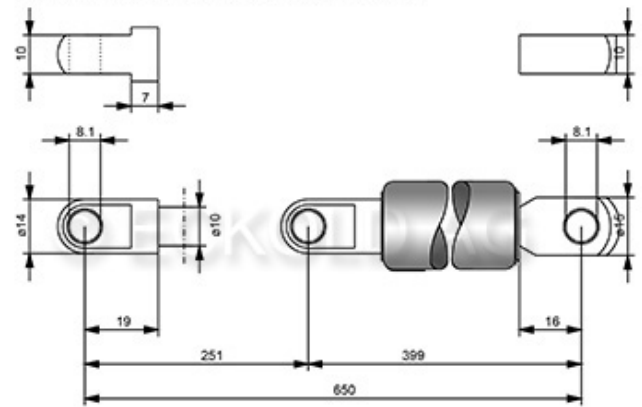

**609.250.0240**

Gasdruckfeder 604022

Ressort à gaz 604022 / de compression

G10-23-250-1-650 A-A 500N

G 10 23 0250 1 0650 AU19 AR16 00500N

KST-Anschluss: AU19

ZYL-Anschluss: AR16

Gewicht / Poids: 0.568 kg

embout de la tige: AU19

embout du cylindre: AR16

**Preis pro Stück / Prix par pièce:****CHF 67.32***ohne MwSt. / hors TVA*

Abbildungen, Masse und Preise unverbindlich, technische Änderungen vorbehalten.  
Illustration, données technique et prix sans engagement. Sous réserve de modifications techniques.