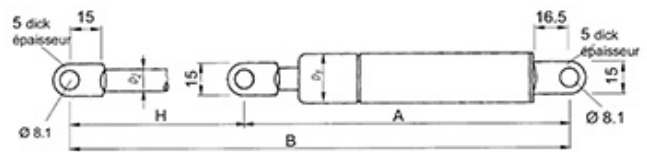

609.250.0370

Gasdruckfeder GTO

Ressort à gaz GTO / de compression

605070-10-22-250-1/1150-585-A-A

| | | | |
|----|-------|------------------------------|---|
| D1 | 22 mm | Zylinder / Cylindre | schwarz lackiert / laqué noir |
| D2 | 10 mm | Kolbenstange / Tige Nislide, | schwarz / Nislide, noir |
| | | Augen / oeillet | angeschweisst, schwarz lackiert / Soudé, laqué noir |

| Artikel Article | Hub Course H (mm) | Länge Longueur A (mm) | Länge Longueur B (mm) | Kraft Force |
|--------------------|-------------------------|-----------------------------|-----------------------------|----------------|
| 605070 | 250 | 335 | 585 | 1150 N |