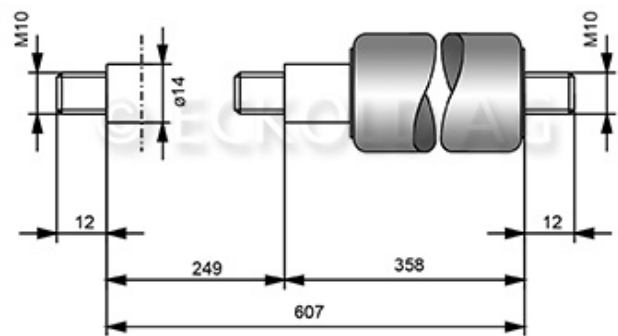

609.250.1000

Gasdruckfeder 700050

Ressort à gaz 700050 / de compression

G14-28-250-1-607 GZ-GZ N /4/5

**G 14 28 0250 1 0607 GZ12 GZ12 02500N /4 /5**

KST-Anschluss: GZ12

ZYL-Anschluss: GZ12

mit Fettkammer

mit Ventil

embout de la tige: GZ12

embout du cylindre: GZ12

avec valve

Gewicht / Poids: 0.933 kg

Preis pro Stück / Prix par pièce:**CHF 139.25***ohne MwSt. / hors TVA*

Abbildungen, Masse und Preise unverbindlich, technische Änderungen vorbehalten.
Illustration, données technique et prix sans engagement. Sous réserve de modifications techniques.