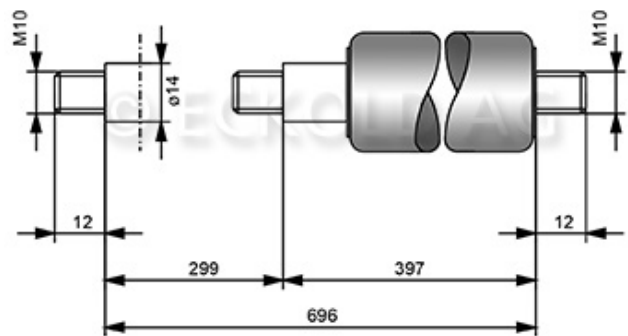

609.300.0003

Gasdruckfeder 700110

Ressort à gaz 700110 / de compression

G14-28-300-1-696 GZ-GZ N /4/5

**G 14 28 0300 1 0696 GZ12 GZ12 02500N /4 /5**

KST-Anschluss: GZ12

ZYL-Anschluss: GZ12

mit Fettkammer

mit Ventil

Gewicht / Poids: 1.075 kg

embout de la tige: GZ12

embout du cylindre: GZ12

avec valve

Preis pro Stück / Prix par pièce:**CHF 136.91***ohne MwSt. / hors TVA*

Abbildungen, Masse und Preise unverbindlich, technische Änderungen vorbehalten.
 Illustration, données technique et prix sans engagement. Sous réserve de modifications techniques.