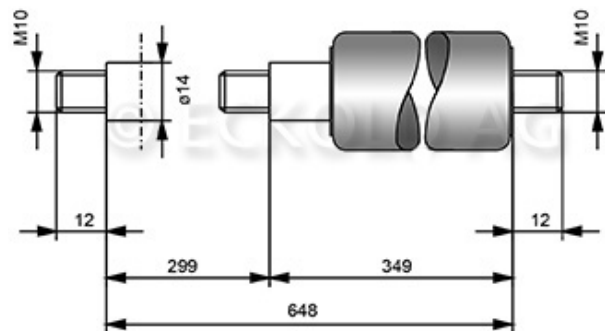

609.300.0006

Gasdruckfeder 700225

Ressort à gaz 700225 / de compression

G14-28-300-1-648 GZ-GZ N /4/5

**G 14 28 0300 1 0648 GZ12 GZ12 02500N /4 /5**

KST-Anschluss: GZ12

ZYL-Anschluss: GZ12

mit Fettkammer

mit Ventil

Gewicht / Poids: 0.982 kg

embout de la tige: GZ12

embout du cylindre: GZ12

avec valve

Preis pro Stück / Prix par pièce:**CHF 134.11***ohne MwSt. / hors TVA*

Abbildungen, Masse und Preise unverbindlich, technische Änderungen vorbehalten.
 Illustration, données technique et prix sans engagement. Sous réserve de modifications techniques.