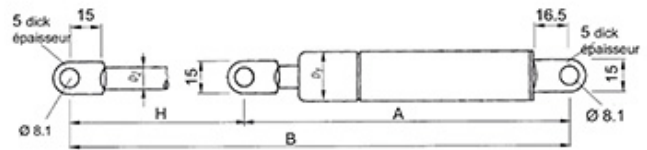

609.300.0151

Gasdruckfeder GTO

Ressort à gaz GTO / de compression

605085-10-22-300-1/500-685-A-A

D1	22 mm	Zylinder / Cylindre	schwarz lackiert / laqué noir
D2	10 mm	Kolbenstange / Tige Nislide,	schwarz / Nislide, noir
		Augen / oeillet	angeschweisst, schwarz lackiert / Soudé, laqué noir

Artikel Article	Hub Course H (mm)	Länge Longueur A (mm)	Länge Longueur B (mm)	Kraft Force
605085	300	385	685	500 N

Gewicht / Poids: 0.526 kg

Preis pro Stück / Prix par pièce:

CHF 54.69

ohne MwSt. / hors TVA